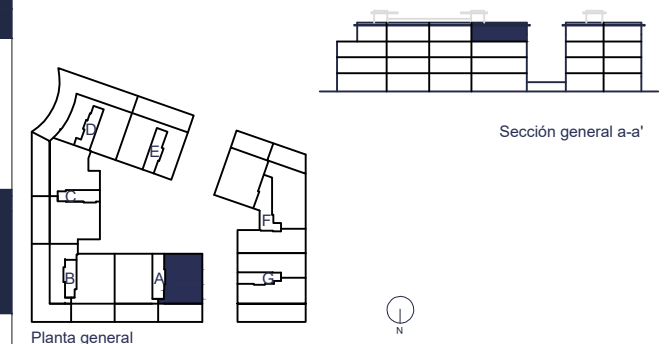

Glaciar Alquilería

 Carrer Cronista Juan Ramón Molins esquina Carrer José Martínez Boxeador y Passeig de L'Horta. Alfara del Patriarca, Valencia

Conjunto de 87 viviendas, piscina y aparcamiento.

T52 - Portal A - Planta 3 - Puerta 13 3D

Total sup. útil interior	77,75 m ²
Total sup. útil exterior	35,85 m ²
Total sup. construida con comunes	108,97 m ²

Plano orientativo, que no constituye documento contractual, sujeto a modificaciones por exigencias, administrativas, técnicas o jurídicas derivadas de la obtención de las licencias y permisos reglamentarios, así como por necesidades constructivas o de diseño derivadas de la dirección de obra. Las superficies tienen carácter provisional hasta la obtención de la licencia de primera ocupación. El amueblamiento, jardinería y mobiliario urbano son ficticios teniendo validez únicamente a efectos decorativos.