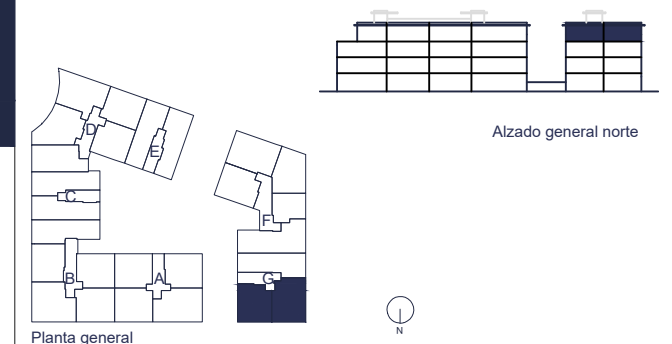

# Glaciar Alquilería

 Carrer Cronista Juan Ramón Molins esquina Carrer José Martínez Boxeador y Passeig de L'Horta. Alfara del Patriarca, Valencia

Conjunto de 87 viviendas,  
piscina y aparcamiento.

## T62 - Portal G - Planta 3 - Puerta 10 2D

Total sup. útil interior	58,30 m <sup>2</sup>
Total sup. útil exterior	55,40 m <sup>2</sup>
Total sup. construida con comunes	85,06 m <sup>2</sup>

Plano orientativo, que no constituye documento contractual, sujeto a modificaciones por exigencias, administrativas, técnicas o jurídicas derivadas de la obtención de las licencias y permisos reglamentarios, así como por necesidades constructivas o de diseño derivadas de la dirección de obra. Las superficies tienen carácter provisional hasta la obtención de la licencia de primera ocupación. El amueblamiento, jardinería y mobiliario urbano son ficticios teniendo validez únicamente a efectos decorativos.